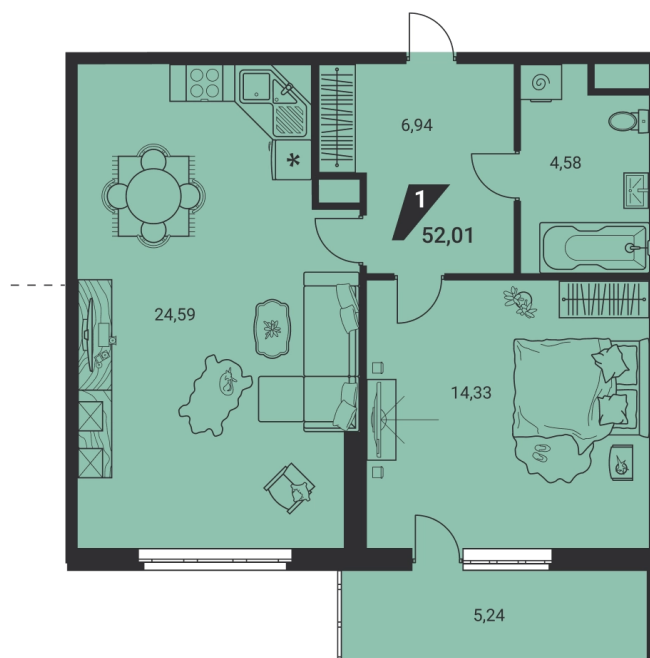

Офис: + 7 343 328 30 30
+7 343 328 30 30 info@gk-praktika.ru
г. Екатеринбург, ул. 8 марта 49, оф. 401

практика

1-КОМН.

52.01 м²

9 614 853 ₽

Проект	дом «на Ясной»
Адрес	ул.Громова, д. 26, стр.1
Номер квартиры	845
Корпус, секция	1, Г
Этаж	15 из 25
Отделка	-
Срок сдачи	2 кв. 2025