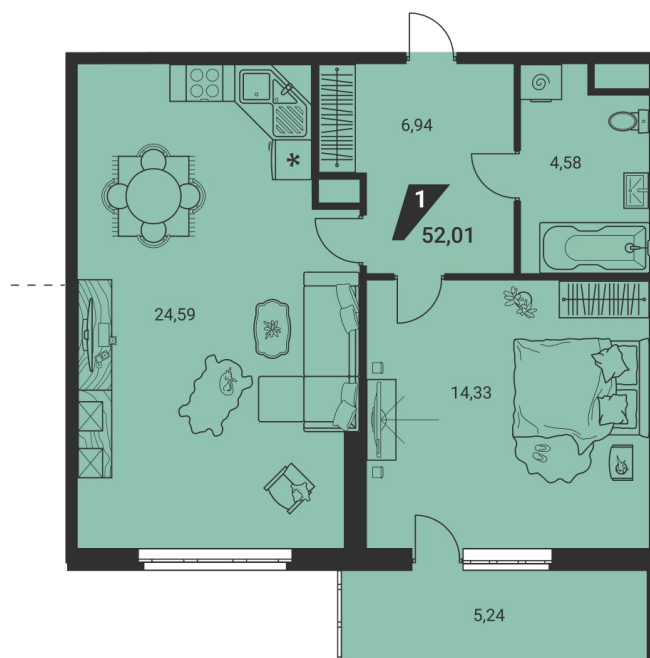

Офис: + 7 343 328 30 30
+7 343 328 30 30 info@gk-praktika.ru
г. Екатеринбург, ул. 8 марта 49, оф. 401

практика

1-КОМН.

52.01 м²

9 654 638 ₽

Проект	дом «на Ясной»
Адрес	ул.Громова, д. 26, стр.1
Номер квартиры	855
Корпус, секция	1, Г
Этаж	16 из 25
Отделка	-
Срок сдачи	2 кв. 2025