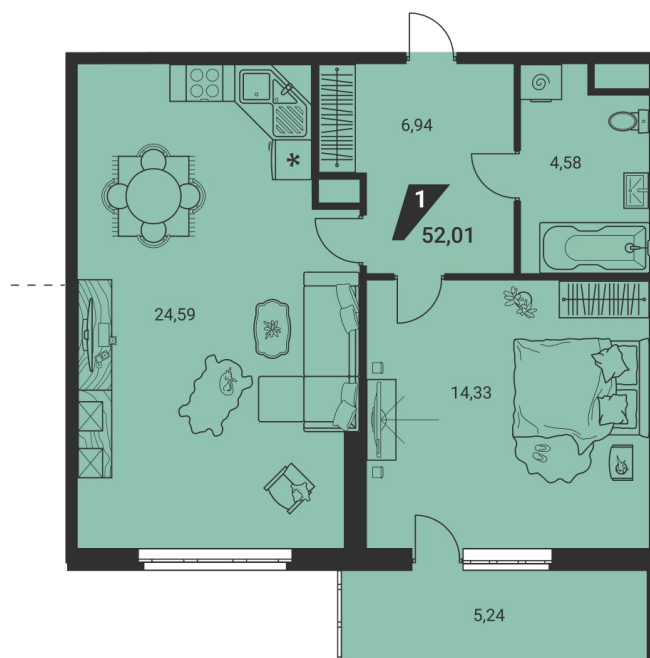

Офис: + 7 343 328 30 30
+7 343 328 30 30 info@gk-praktika.ru
г. Екатеринбург, ул. 8 марта 49, оф. 401

практика

1-КОМН.

52.01 м²

9 654 638 ₽

| | |
|----------------|--------------------------|
| Проект | дом «на Ясной» |
| Адрес | ул.Громова, д. 26, стр.1 |
| Номер квартиры | 855 |
| Корпус, секция | 1, Г |
| Этаж | 16 из 25 |
| Отделка | - |
| Срок сдачи | 2 кв. 2025 |