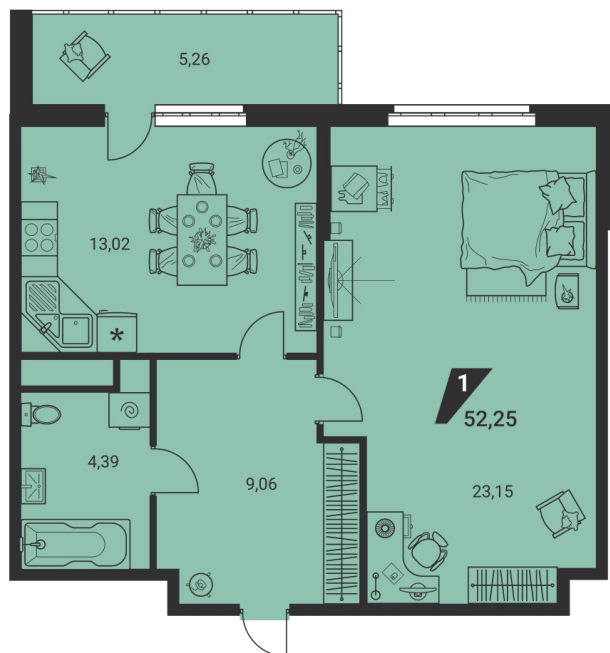

Офис: + 7 343 328 30 30
+7 343 328 30 30 info@gk-praktika.ru
г. Екатеринбург, ул. 8 марта 49, оф. 401

практика

1-КОМН.

52.25 м²

9 767 317 ₪

Проект	дом «на Ясной»
Адрес	ул.Громова, д. 26, стр.1
Номер квартиры	819
Корпус, секция	1, Г
Этаж	13 из 25
Отделка	-
Срок сдачи	2 кв. 2025