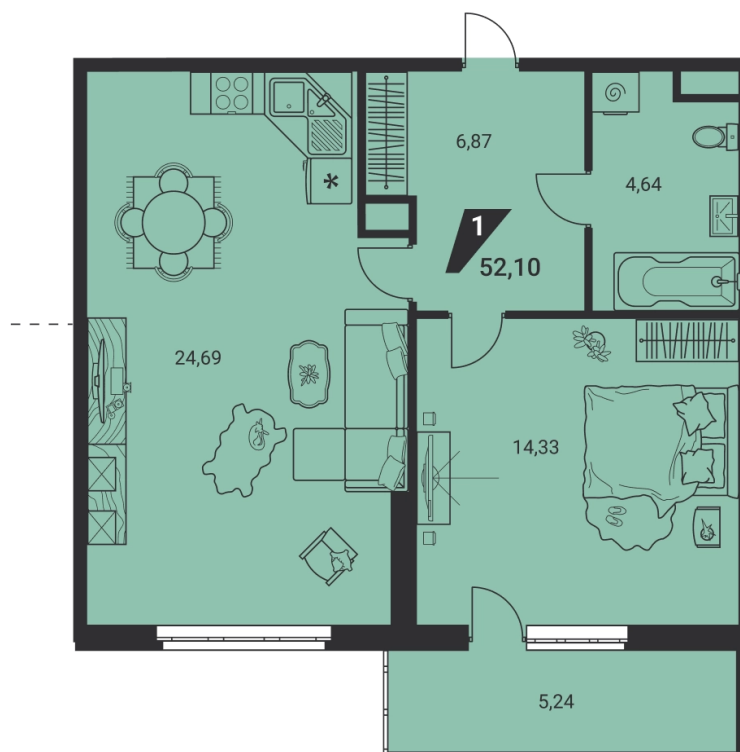

## 2-комн. евро 52.10 м<sup>2</sup> 8 664 596 ₽

ипотека 44 156 ₽/мес  
с первым взносом от 15%

проект	дом «на Ясной»
адрес	ул.Громова, д. 26, стр.1
номер квартиры	13
отделка	-
корпус, секция	1, Г
этаж	13 из 25
срок сдачи	2 кв. 2025

балкон    кухня-гостиная    окна во двор

сканируйте QR-код  
чтобы изучить  
квартиру на сайте