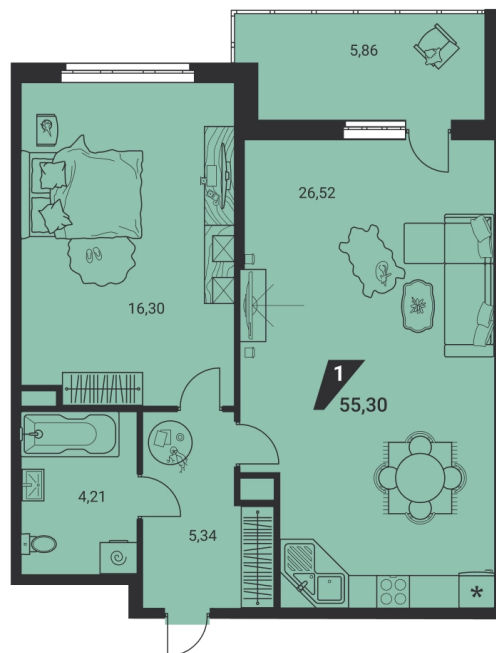

Офис: + 7 343 328 30 30
+7 343 328 30 30 info@gk-praktika.ru
г. Екатеринбург, ул. 8 марта 49, оф. 401

практика

1-КОМН.

55.30 м²

10 900 686 ₪

Проект	дом «на Ясной»
Адрес	ул.Громова, д. 26, стр.1
Номер квартиры	828
Корпус, секция	1, Г
Этаж	13 из 25
Отделка	-
Срок сдачи	2 кв. 2025