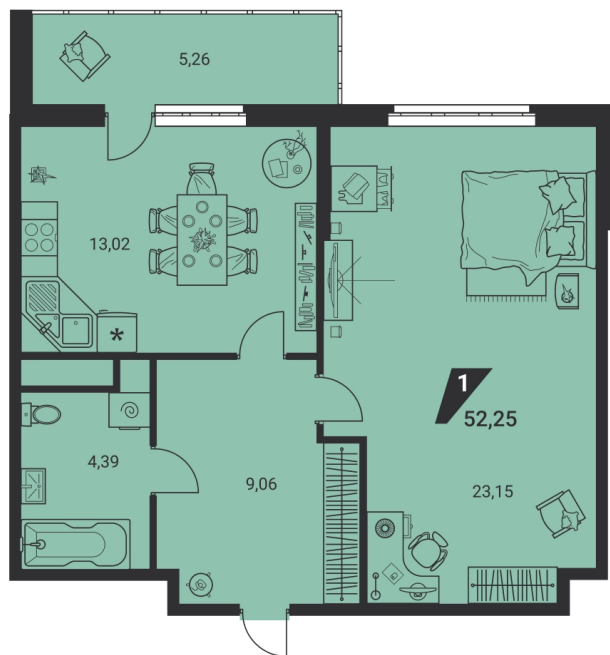

Офис: + 7 343 328 30 30
+7 343 328 30 30 info@gk-praktika.ru
г. Екатеринбург, ул. 8 марта 49, оф. 401

практика

1-КОМН.

52.25 м²

9 769 478 ₪

Проект	дом «на Ясной»
Адрес	ул.Громова, д. 26, стр.1
Номер квартиры	809
Корпус, секция	1, Г
Этаж	12 из 25
Отделка	-
Срок сдачи	2 кв. 2025