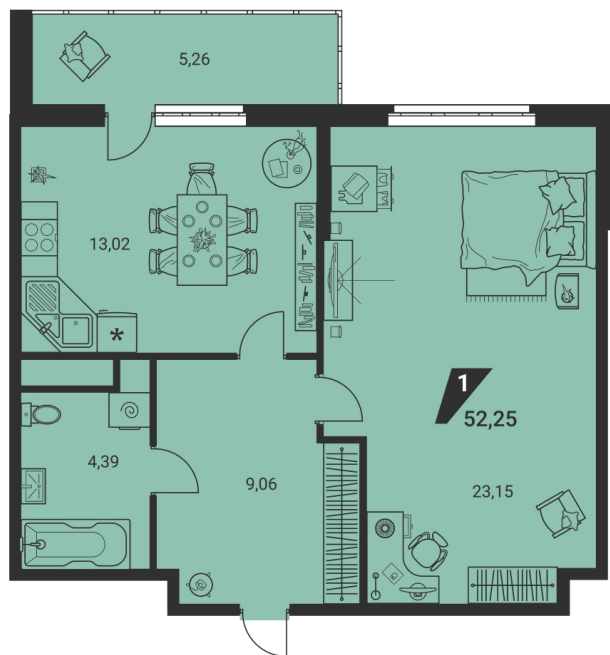

Офис: + 7 343 328 30 30
+7 343 328 30 30 info@gk-praktika.ru
г. Екатеринбург, ул. 8 марта 49, оф. 401

практика

1-КОМН.

52.25 м²

9 690 007 ₽

Проект	дом «на Ясной»
Адрес	ул.Громова, д. 26, стр.1
Номер квартиры	789
Корпус, секция	1, Г
Этаж	10 из 25
Отделка	-
Срок сдачи	2 кв. 2025