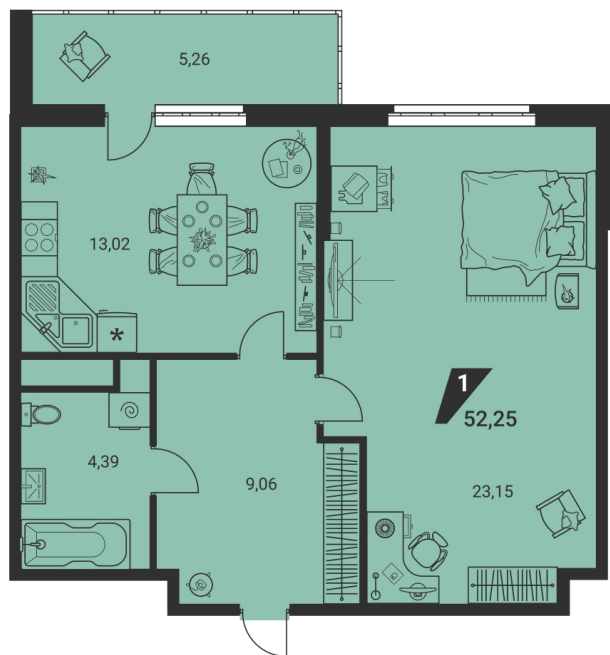

Офис: + 7 343 328 30 30  
+7 343 328 30 30 info@gk-praktika.ru  
г. Екатеринбург, ул. 8 марта 49, оф. 401

практика

**1-КОМН.**

**52.25 м<sup>2</sup>**

**9 690 007 ₽**

Проект	дом «на Ясной»
Адрес	ул.Громова, д. 26, стр.1
Номер квартиры	789
Корпус, секция	1, Г
Этаж	10 из 25
Отделка	-
Срок сдачи	2 кв. 2025

## Дом на генплане