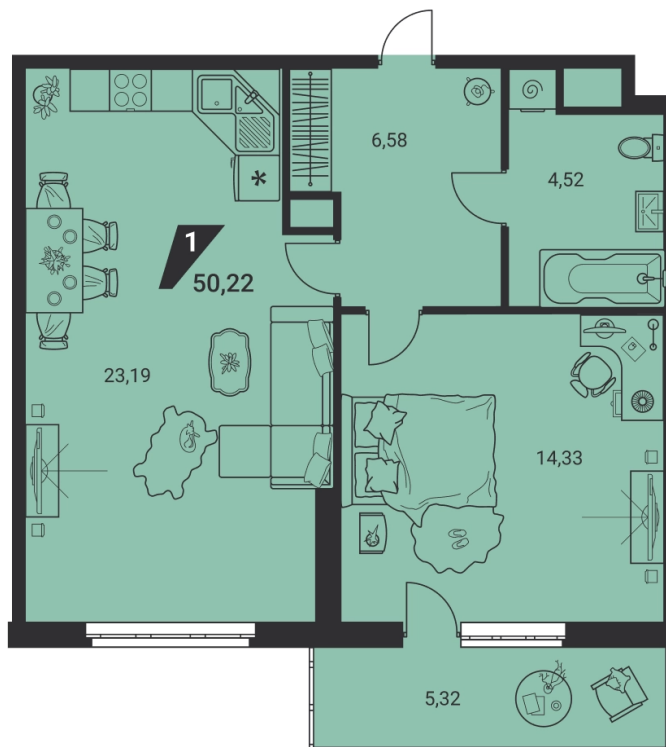

2-комн. евро 50.22 м² 9 778 359 ₹

ипотека 49 832 ₹/мес
с первым взносом от 15%

проект	дом «на Ясной»
адрес	ул.Громова, д. 26, стр.1
номер квартиры	10
отделка	-
корпус, секция	1, Г
этаж	10 из 25
срок сдачи	2 кв. 2025

балкон кухня-гостиная окна во двор

сканируйте QR-код
чтобы изучить
квартиру на сайте