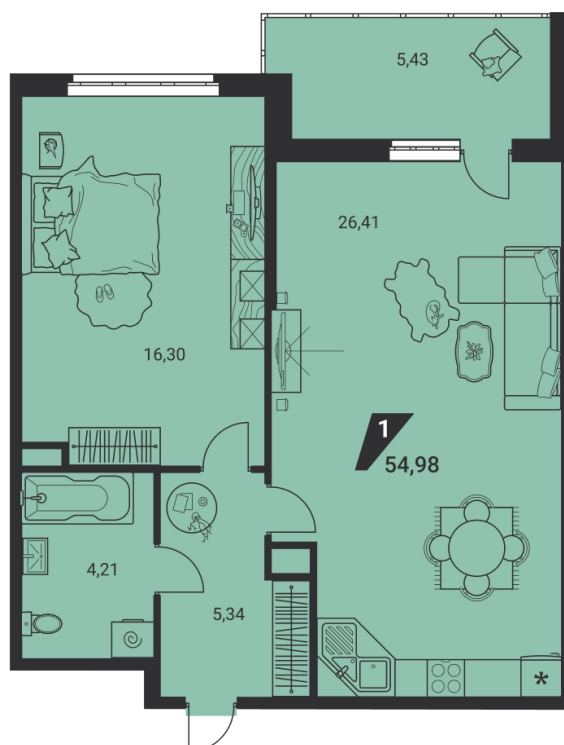

2-комн. евро 54.98 м²
8 959 464 ₹

ипотека 45 659 ₹/мес
с первым взносом от 15%

проект	дом «на Ясной»
адрес	ул.Громова, д. 26, стр.1
номер квартиры	8
отделка	-
корпус, секция	1, Г
этаж	8 из 25
срок сдачи	2 кв. 2025

вид на город	вид на закат	лоджия
кухня-гостиная		

сканируйте QR-код
чтобы изучить
квартиру на сайте