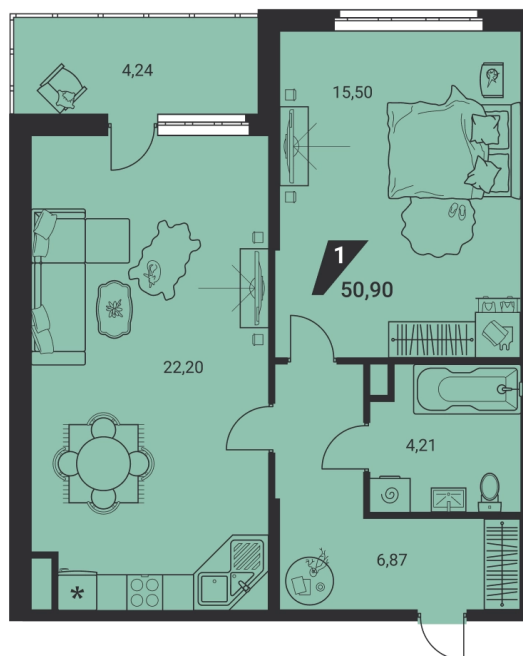

Офис: + 7 343 328 30 30
+7 343 328 30 30 info@gk-praktika.ru
г. Екатеринбург, ул. 8 марта 49, оф. 401

практика

1-КОМН.

50.90 м²

11 622 071 ₽

Проект	дом «на Ясной»
Адрес	ул.Громова, д. 26, стр.1
Номер квартиры	767
Корпус, секция	1, Г
Этаж	7 из 25
Отделка	-
Срок сдачи	2 кв. 2025