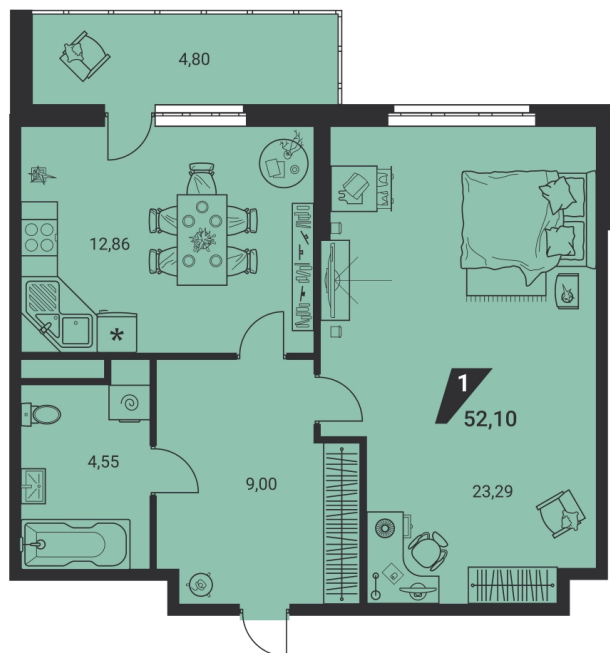

Офис: + 7 343 328 30 30
+7 343 328 30 30 info@gk-praktika.ru
г. Екатеринбург, ул. 8 марта 49, оф. 401

практика

1-КОМН.

52.10 м²

9 973 302 ₪

Проект	дом «на Ясной»
Адрес	ул.Громова, д. 26, стр.1
Номер квартиры	739
Корпус, секция	1, Г
Этаж	5 из 25
Отделка	-
Срок сдачи	2 кв. 2025