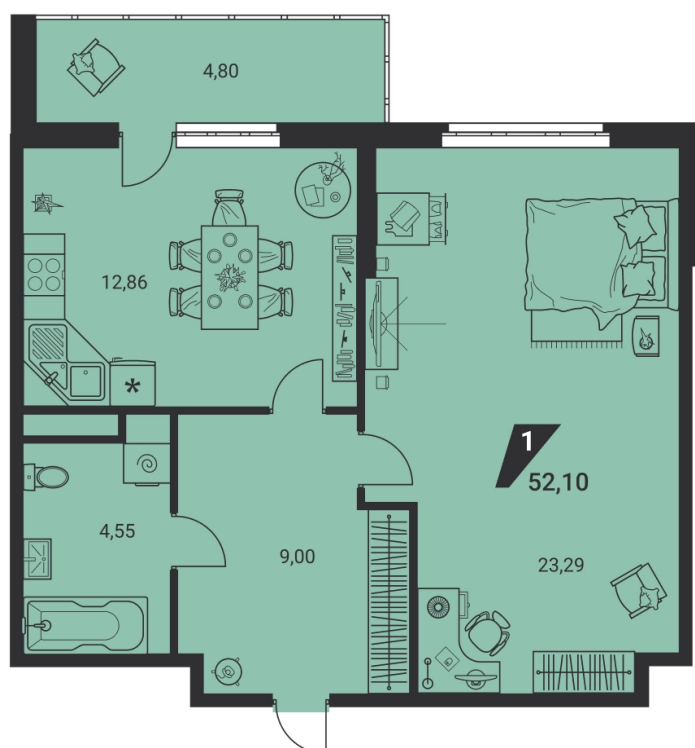

1-комн. 52.10 м²
10 130 901 ₽

ипотека 51 629 ₽/мес
с первым взносом от 15%

проект	дом «на Ясной»
адрес	ул.Громова, д. 26, стр.1
номер квартиры	5
отделка	-
корпус, секция	1, Г
этаж	5 из 25
срок сдачи	2 кв. 2025

вид на город

вид на закат

лоджия

сканируйте QR-код
чтобы изучить
квартиру на сайте