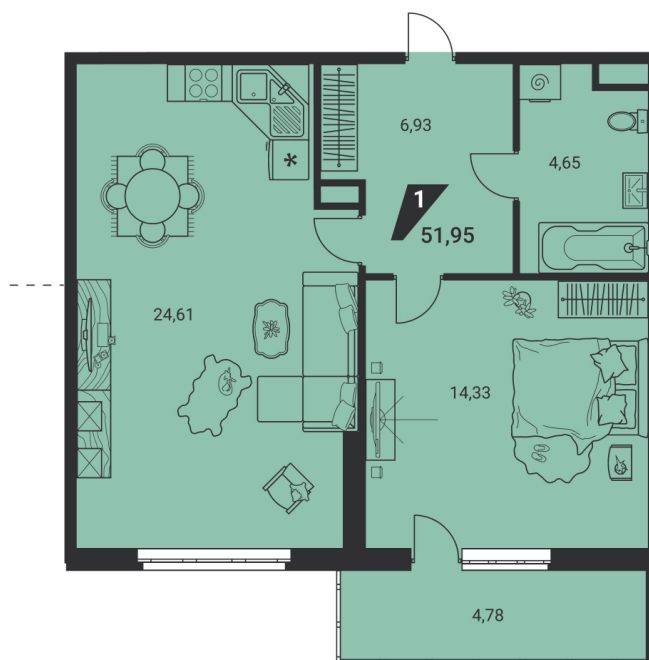

Офис: + 7 343 328 30 30
+7 343 328 30 30 info@gk-praktika.ru
г. Екатеринбург, ул. 8 марта 49, оф. 401

практика

1-КОМН.

51.95 м²

9 745 948 ₽

Проект	дом «на Ясной»
Адрес	ул.Громова, д. 26, стр.1
Номер квартиры	745
Корпус, секция	1, Г
Этаж	5 из 25
Отделка	-
Срок сдачи	2 кв. 2025