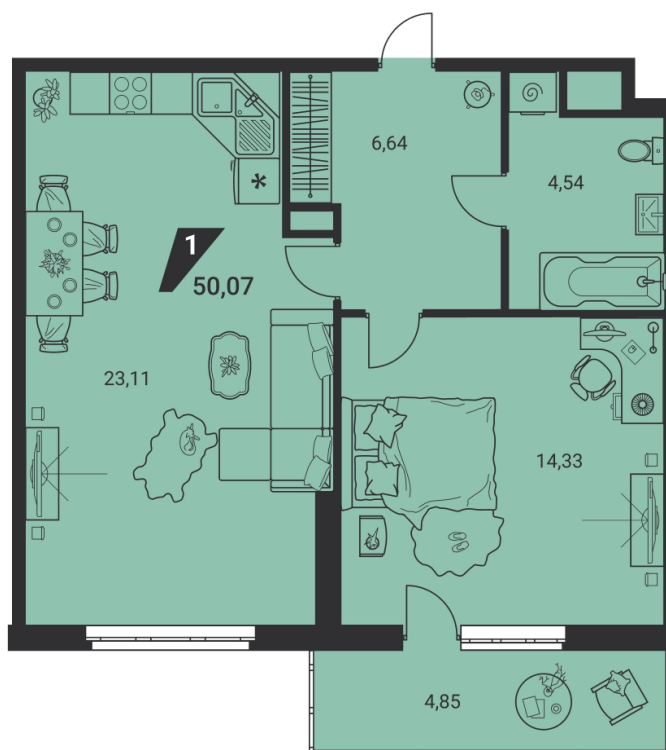

**2-комн. евро 50.07 м<sup>2</sup>**  
**9 663 165 ₪**

ипотека 49 245 ₪/мес  
с первым взносом от 15%

проект	дом «на Ясной»
адрес	ул.Громова, д. 26, стр.1
номер квартиры	6
отделка	-
корпус, секция	1, Г
этаж	6 из 25
срок сдачи	2 кв. 2025

лоджия    кухня-гостиная    окна во двор

сканируйте QR-код  
чтобы изучить  
квартиру на сайте