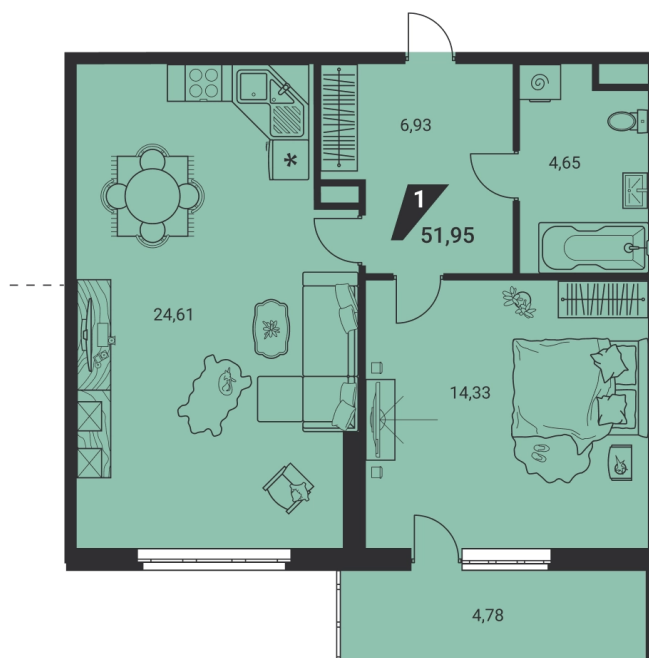

Офис: + 7 343 328 30 30
+7 343 328 30 30 info@gk-praktika.ru
г. Екатеринбург, ул. 8 марта 49, оф. 401

практика

1-КОМН.

51.95 м²

9 683 685 ₽

Проект	дом «на Ясной»
Адрес	ул.Громова, д. 26, стр.1
Номер квартиры	715
Корпус, секция	1, Г
Этаж	2 из 25
Отделка	-
Срок сдачи	2 кв. 2025