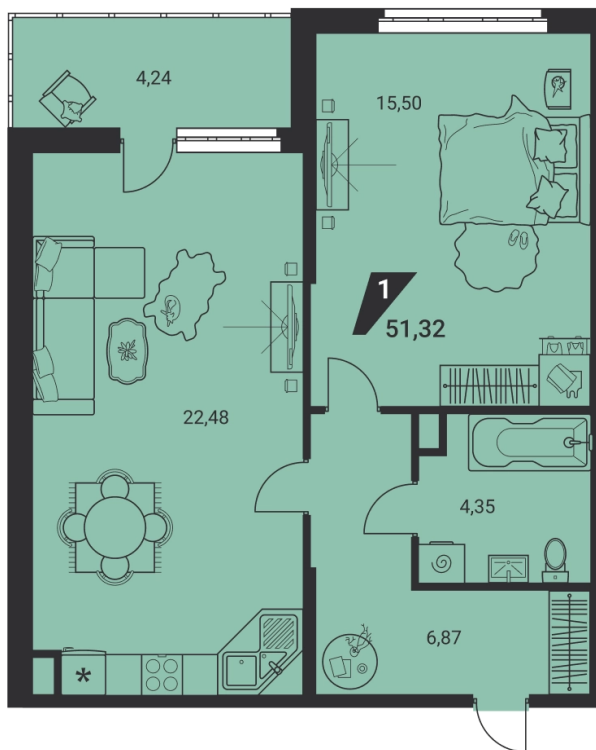

2-комн. евро 51.32 м² 8 329 927 ₪

ипотека 42 451 ₪/мес
с первым взносом от 15%

проект	дом «на Ясной»
адрес	ул.Громова, д. 26, стр.1
номер квартиры	2
отделка	-
корпус, секция	1, Г
этаж	2 из 25
срок сдачи	2 кв. 2025

- вид на город
- вид на закат
- лоджия
- кухня-гостиная

сканируйте QR-код
чтобы изучить
квартиру на сайте