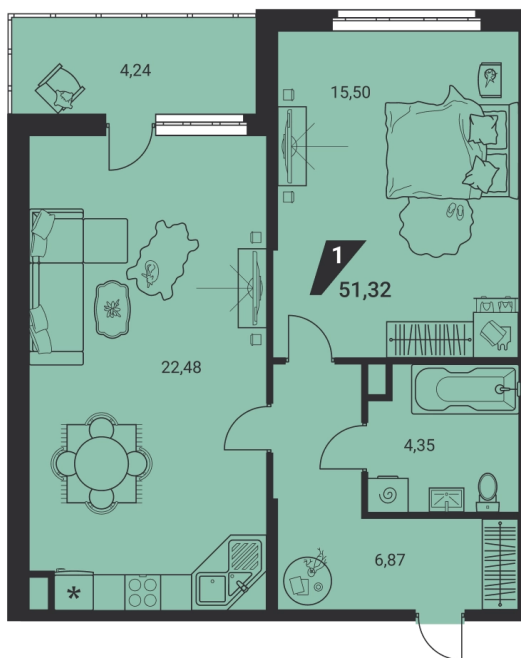

Офис: + 7 343 328 30 30
+7 343 328 30 30 info@gk-praktika.ru
г. Екатеринбург, ул. 8 марта 49, оф. 401

практика

1-КОМН.

51.32 м²

10 357 932 ₹

Проект	дом «на Ясной»
Адрес	ул.Громова, д. 26, стр.1
Номер квартиры	717
Корпус, секция	1, Г
Этаж	2 из 25
Отделка	-
Срок сдачи	2 кв. 2025