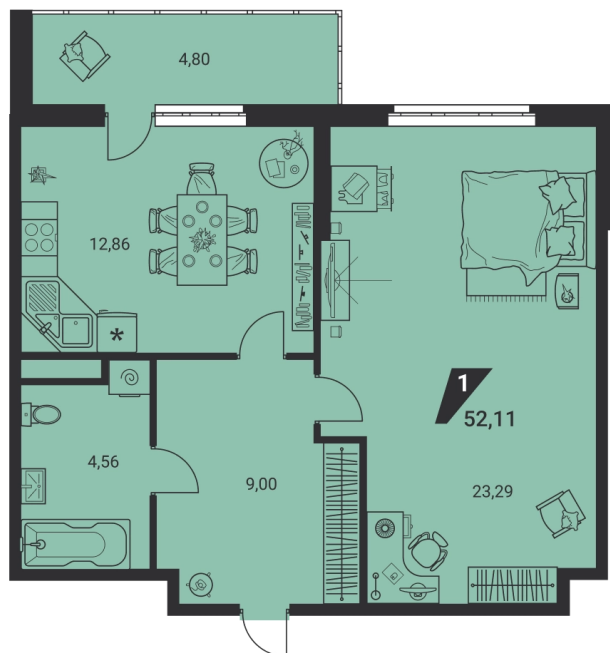

**1-КОМН.**

**52.11 м<sup>2</sup>**

**9 320 240 ₽**

Проект	дом «на Ясной»
Адрес	ул.Громова, д. 26, стр.1
Номер квартиры	719
Корпус, секция	1, Г
Этаж	3 из 25
Отделка	-
Срок сдачи	2 кв. 2025

сканируйте QR-код  
чтобы скачать  
презентацию проекта

## Дом на генплане