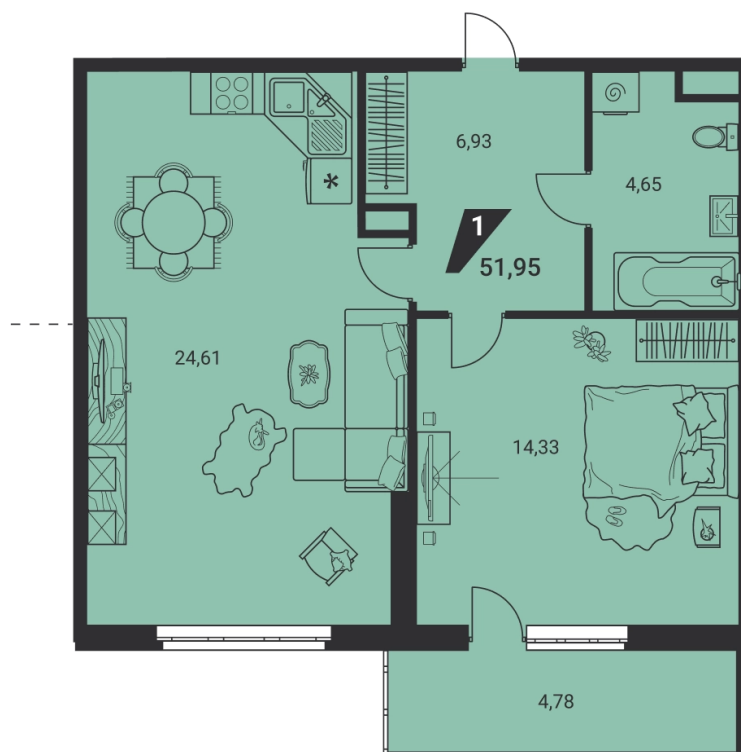

2-комн. евро 51.95 м² 8 441 875 ₽

ипотека 43 021 ₽/мес
с первым взносом от 15%

проект	дом «на Ясной»
адрес	ул.Громова, д. 26, стр.1
номер квартиры	3
отделка	-
корпус, секция	1, Г
этаж	3 из 25
срок сдачи	2 кв. 2025

лоджия кухня-гостиная окна во двор

сканируйте QR-код
чтобы изучить
квартиру на сайте