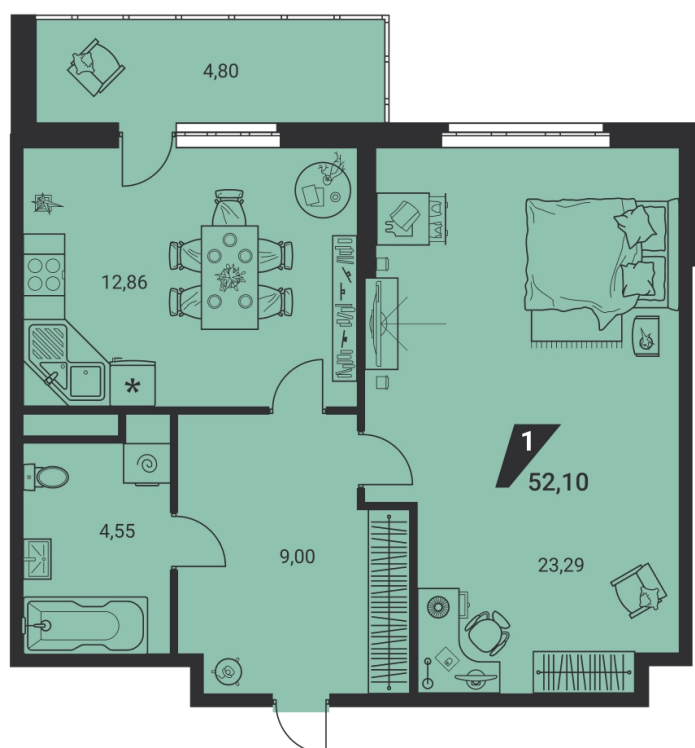

1-комн. 52.10 м²

10 131 807 ₪

ипотека 51 634 ₪/мес
с первым взносом от 15%

проект	дом «на Ясной»
адрес	ул.Громова, д. 26, стр.1
номер квартиры	4
отделка	-
корпус, секция	1, Г
этаж	4 из 25
срок сдачи	2 кв. 2025

вид на город

вид на закат

лоджия

сканируйте QR-код
чтобы изучить
квартиру на сайте