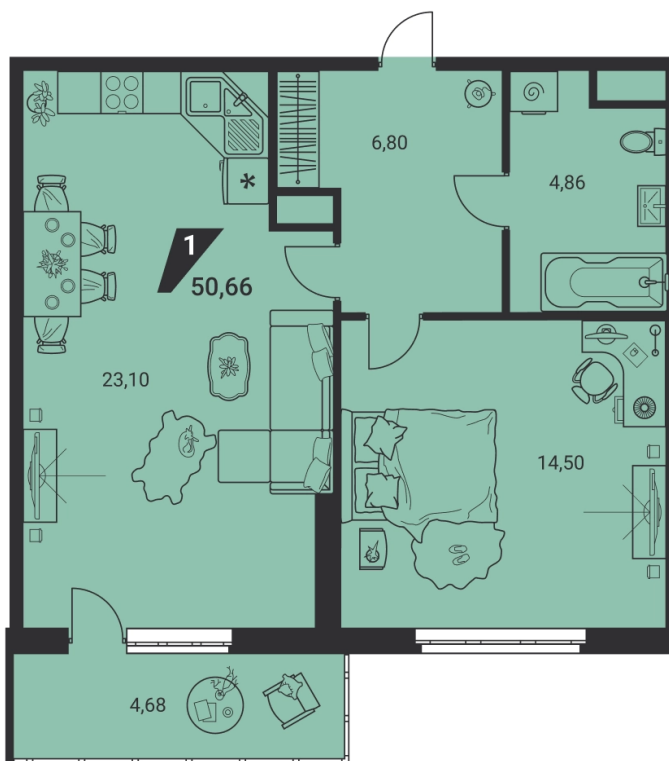

**2-комн. евро 50.66 м<sup>2</sup>**  
**8 663 572 ₽**

ипотека 44 151 ₽/мес  
с первым взносом от 15%

проект	дом «на Ясной»
адрес	ул.Громова, д. 26, стр.1
номер квартиры	24
отделка	-
корпус, секция	1, В
этаж	24 из 25
срок сдачи	2 кв. 2025

балкон панорамный вид кухня-гостиная  
окна во двор

сканируйте QR-код  
чтобы изучить  
квартиру на сайте