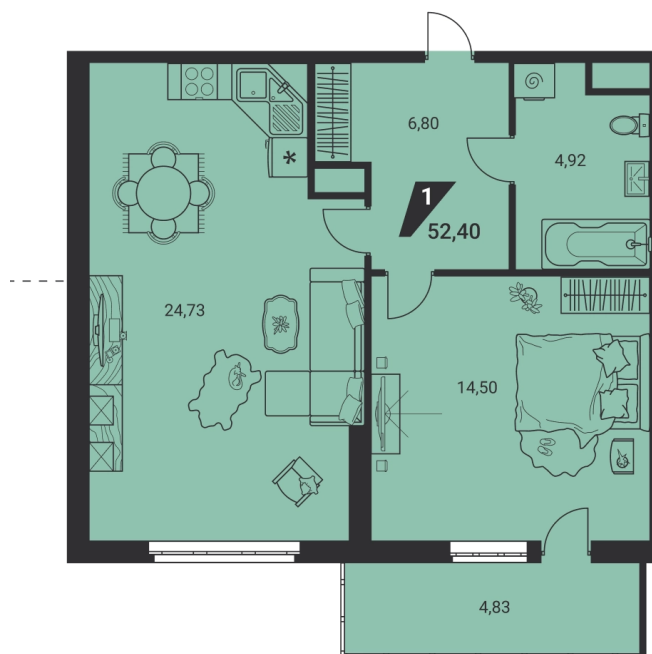

Офис: + 7 343 328 30 30
+7 343 328 30 30 info@gk-praktika.ru
г. Екатеринбург, ул. 8 марта 49, оф. 401

практика

1-КОМН.

52.40 м²

9 319 556 ₪

Проект	дом «на Ясной»
Адрес	ул.Громова, д. 26, стр.1
Номер квартиры	692
Корпус, секция	1, В
Этаж	24 из 25
Отделка	-
Срок сдачи	2 кв. 2025