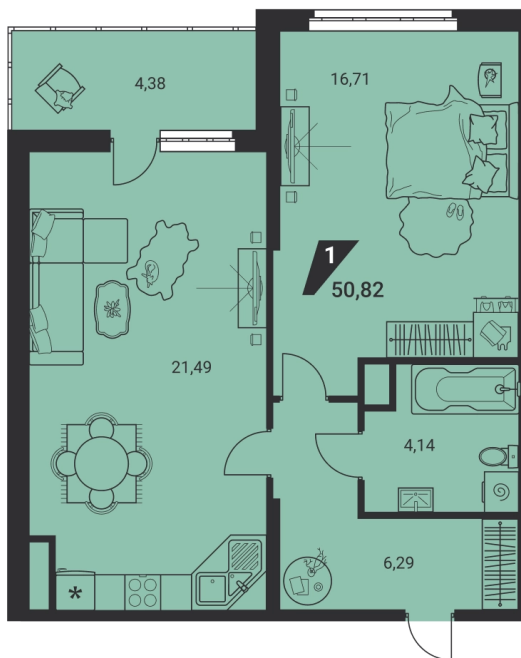

Офис: + 7 343 328 30 30
+7 343 328 30 30 info@gk-praktika.ru
г. Екатеринбург, ул. 8 марта 49, оф. 401

практика

1-КОМН.

50.82 м²

9 628 213 ₽

Проект	дом «на Ясной»
Адрес	ул.Громова, д. 26, стр.1
Номер квартиры	694
Корпус, секция	1, В
Этаж	24 из 25
Отделка	-
Срок сдачи	2 кв. 2025