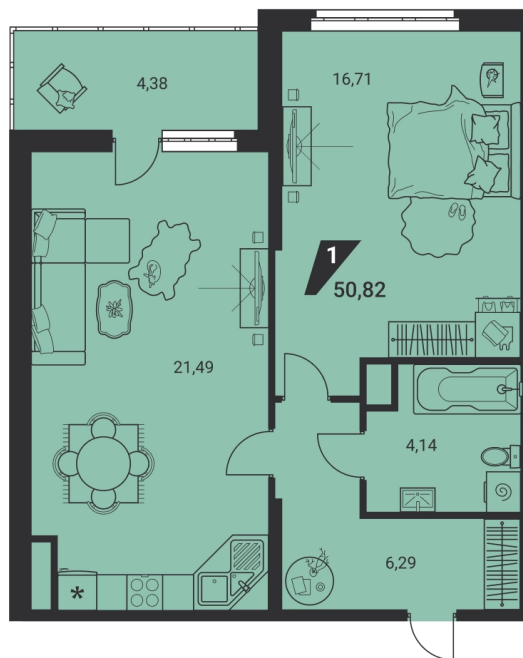

Офис: + 7 343 328 30 30
+7 343 328 30 30 info@gk-praktika.ru
г. Екатеринбург, ул. 8 марта 49, оф. 401

практика

1-КОМН.

50.82 м²

9 750 175 ₪

Проект	дом «на Ясной»
Адрес	ул.Громова, д. 26, стр.1
Номер квартиры	704
Корпус, секция	1, В
Этаж	25 из 25
Отделка	-
Срок сдачи	2 кв. 2025