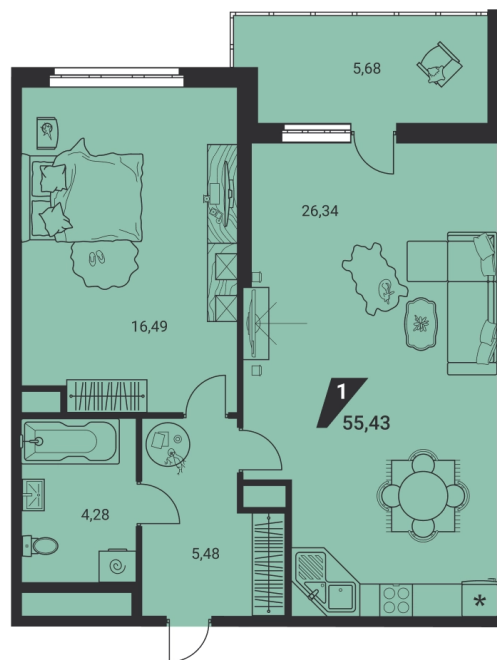

Офис: + 7 343 328 30 30  
+7 343 328 30 30 info@gk-praktika.ru  
г. Екатеринбург, ул. 8 марта 49, оф. 401

практика

**1-КОМН.**

**55.43 м<sup>2</sup>**

**10 134 150 ₽**

Проект	дом «на Ясной»
Адрес	ул.Громова, д. 26, стр.1
Номер квартиры	675
Корпус, секция	1, В
Этаж	22 из 25
Отделка	-
Срок сдачи	2 кв. 2025

## Дом на генплане