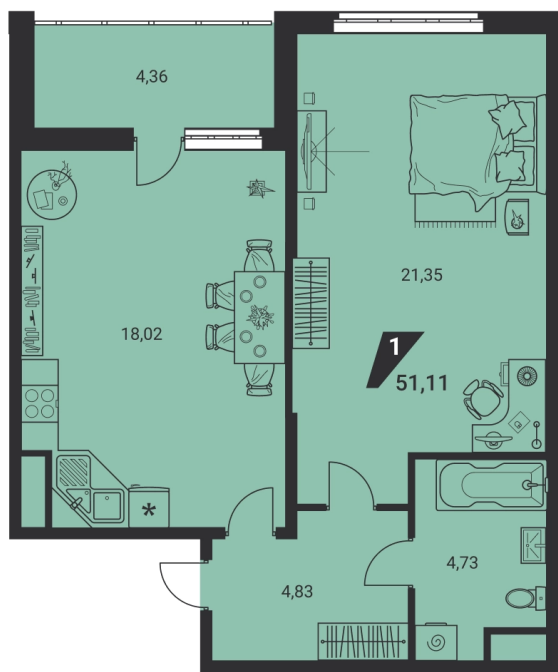

Офис: + 7 343 328 30 30
+7 343 328 30 30 info@gk-praktika.ru
г. Екатеринбург, ул. 8 марта 49, оф. 401

практика

1-КОМН.

51.11 м²

9 588 989 ₽

Проект	дом «на Ясной»
Адрес	ул.Громова, д. 26, стр.1
Номер квартиры	677
Корпус, секция	1, В
Этаж	23 из 25
Отделка	-
Срок сдачи	2 кв. 2025