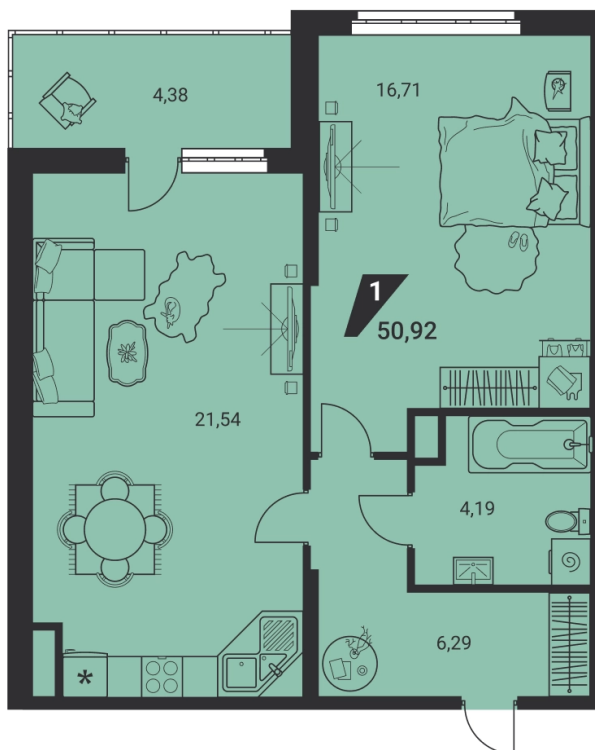

2-комн. евро 50.92 м² 8 370 105 ₹

ипотека 42 656 ₹/мес
с первым взносом от 15%

проект	дом «на Ясной»
адрес	ул.Громова, д. 26, стр.1
номер квартиры	20
отделка	-
корпус, секция	1, В
этаж	20 из 25
срок сдачи	2 кв. 2025

балкон	вид на город	вид на закат
панорамный вид	кухня-гостиная	

сканируйте QR-код
чтобы изучить
квартиру на сайте