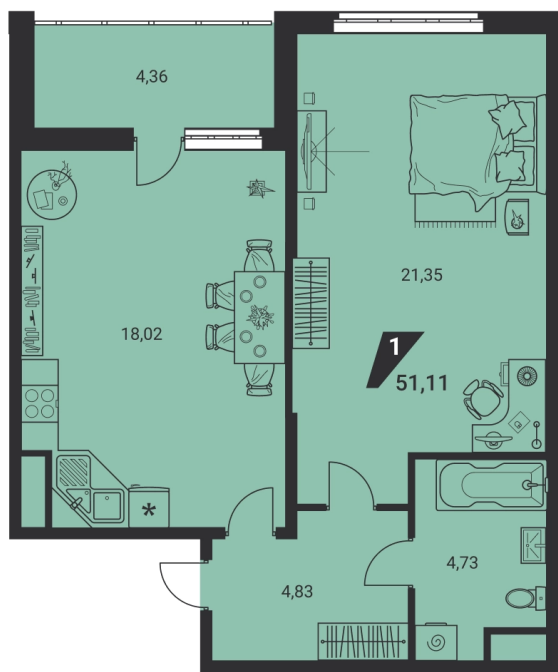

Офис: + 7 343 328 30 30  
+7 343 328 30 30 info@gk-praktika.ru  
г. Екатеринбург, ул. 8 марта 49, оф. 401

практика

**1-КОМН.**

**51.22 м<sup>2</sup>**

**10 296 122 ₽**

Проект	дом «на Ясной»
Адрес	ул.Громова, д. 26, стр.1
Номер квартиры	657
Корпус, секция	1, В
Этаж	21 из 25
Отделка	-
Срок сдачи	2 кв. 2025

## Дом на генплане