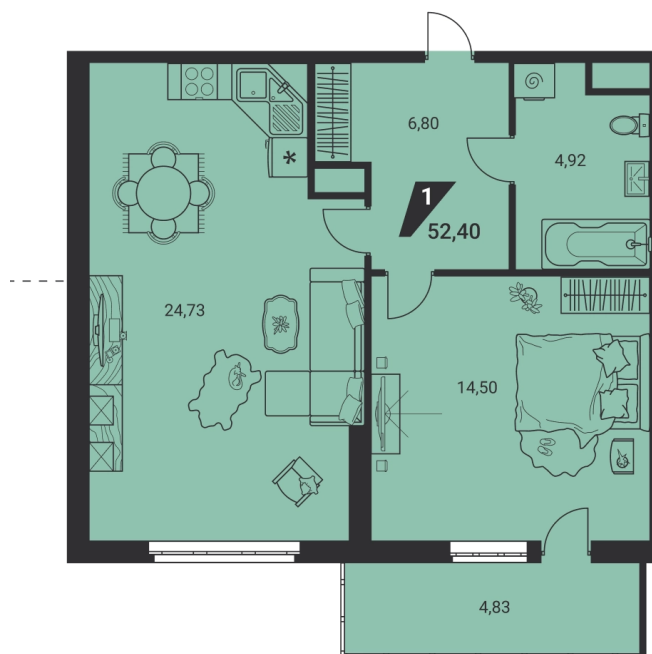

Офис: + 7 343 328 30 30  
+7 343 328 30 30 info@gk-praktika.ru  
г. Екатеринбург, ул. 8 марта 49, оф. 401

практика

**1-КОМН.**

**52.51 м<sup>2</sup>**

**9 799 483 ₽**

Проект	дом «на Ясной»
Адрес	ул.Громова, д. 26, стр.1
Номер квартиры	662
Корпус, секция	1, В
Этаж	21 из 25
Отделка	-
Срок сдачи	2 кв. 2025

## Дом на генплане