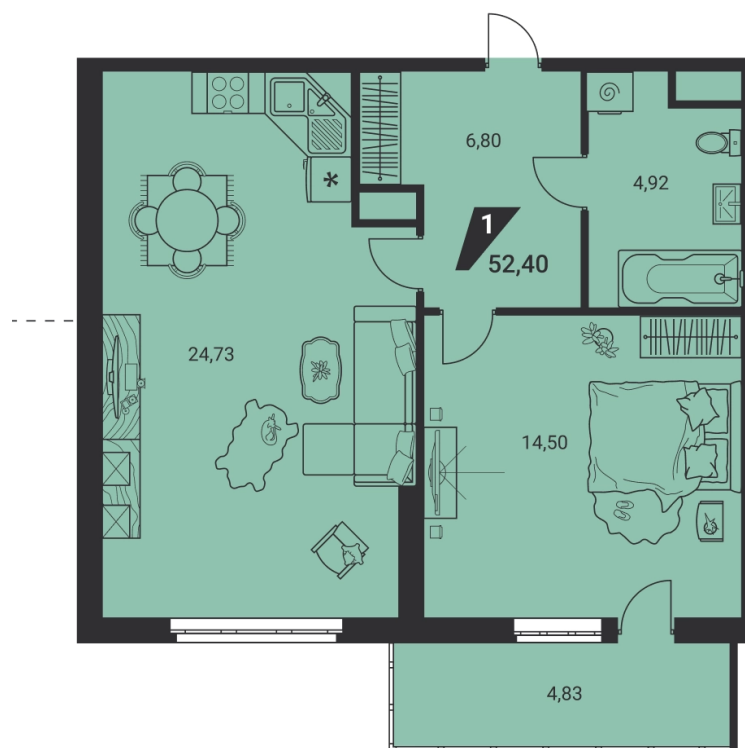

2-комн. евро 52.51 м²
8 874 740 ₽

ипотека 45 227 ₽/мес
с первым взносом от 15%

| | |
|----------------|--------------------------|
| проект | дом «на Ясной» |
| адрес | ул.Громова, д. 26, стр.1 |
| номер квартиры | 21 |
| отделка | - |
| корпус, секция | 1, В |
| этаж | 21 из 25 |
| срок сдачи | 2 кв. 2025 |

балкон панорамный вид кухня-гостиная
окна во двор

сканируйте QR-код
чтобы изучить
квартиру на сайте