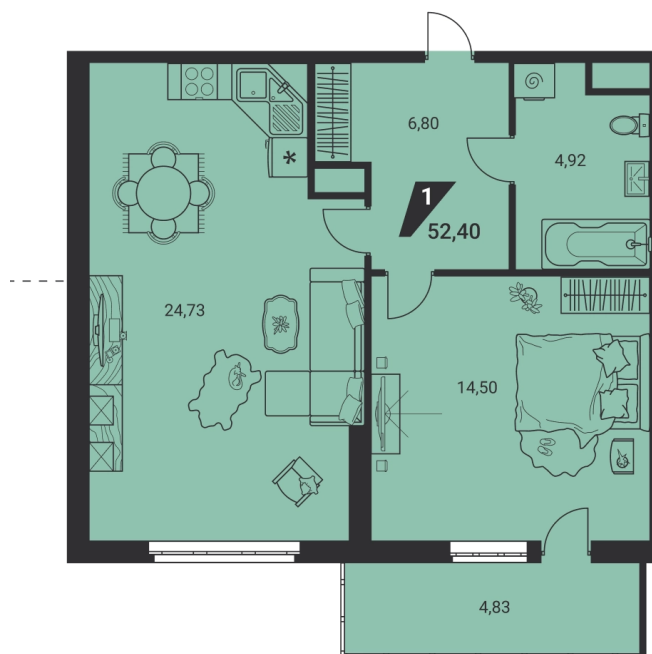

Офис: + 7 343 328 30 30
+7 343 328 30 30 info@gk-praktika.ru
г. Екатеринбург, ул. 8 марта 49, оф. 401

практика

1-КОМН.

52.51 м²

9 799 483 ₽

Проект	дом «на Ясной»
Адрес	ул.Громова, д. 26, стр.1
Номер квартиры	662
Корпус, секция	1, В
Этаж	21 из 25
Отделка	-
Срок сдачи	2 кв. 2025