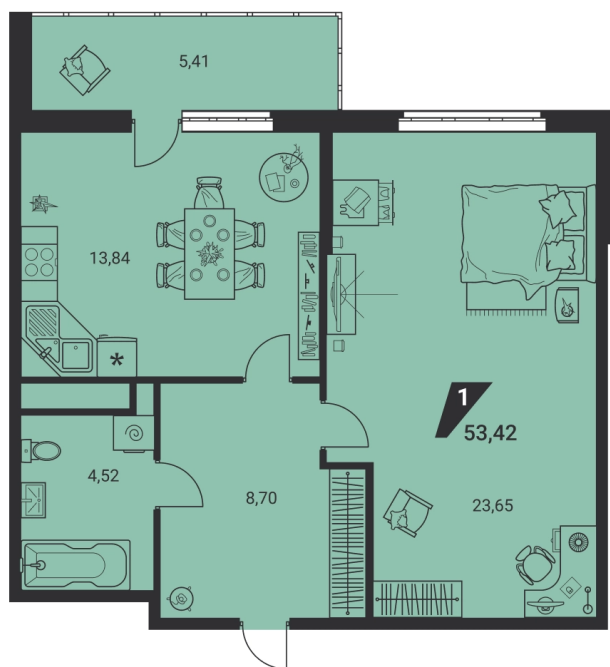

Офис: + 7 343 328 30 30
+7 343 328 30 30 info@gk-praktika.ru
г. Екатеринбург, ул. 8 марта 49, оф. 401

практика

1-КОМН.

53.42 м²

10 130 853 ₪

Проект	дом «на Ясной»
Адрес	ул.Громова, д. 26, стр.1
Номер квартиры	666
Корпус, секция	1, В
Этаж	22 из 25
Отделка	-
Срок сдачи	2 кв. 2025