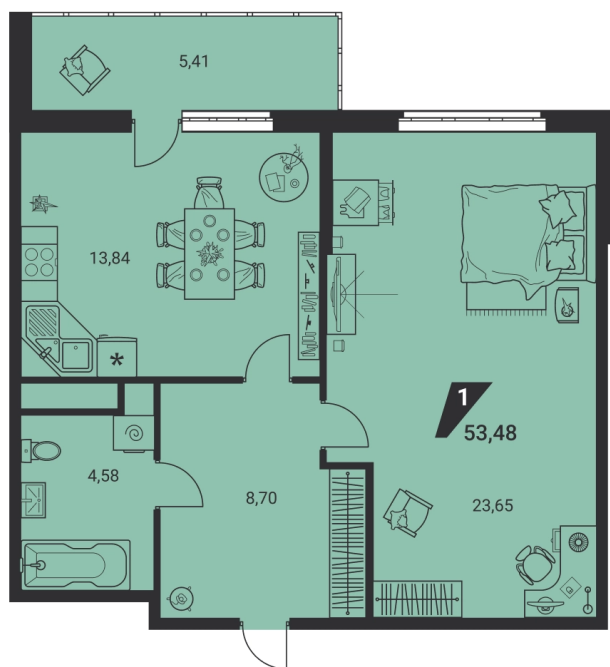

Офис: + 7 343 328 30 30
+7 343 328 30 30 info@gk-praktika.ru
г. Екатеринбург, ул. 8 марта 49, оф. 401

практика

1-КОМН.

53.48 м²

10 085 777 ₪

Проект	дом «на Ясной»
Адрес	ул.Громова, д. 26, стр.1
Номер квартиры	626
Корпус, секция	1, В
Этаж	18 из 25
Отделка	-
Срок сдачи	2 кв. 2025