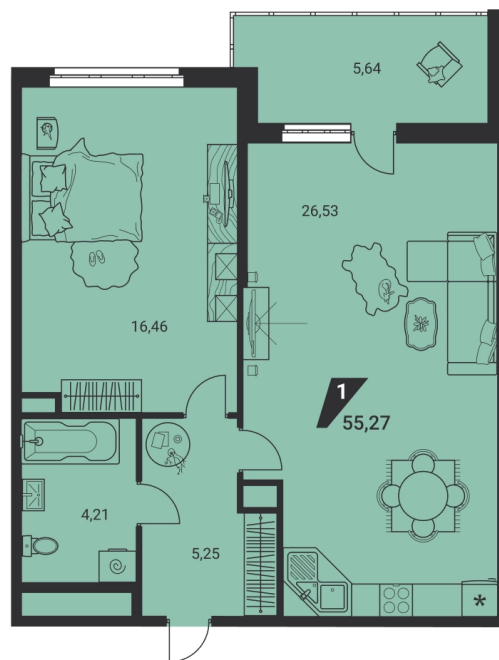

Офис: + 7 343 328 30 30  
+7 343 328 30 30 info@gk-praktika.ru  
г. Екатеринбург, ул. 8 марта 49, оф. 401

практика

**1-КОМН.**

**55.27 м<sup>2</sup>**

**11 183 429 ₽**

Проект	дом «на Ясной»
Адрес	ул.Громова, д. 26, стр.1
Номер квартиры	585
Корпус, секция	1, В
Этаж	13 из 25
Отделка	-
Срок сдачи	2 кв. 2025

## Дом на генплане