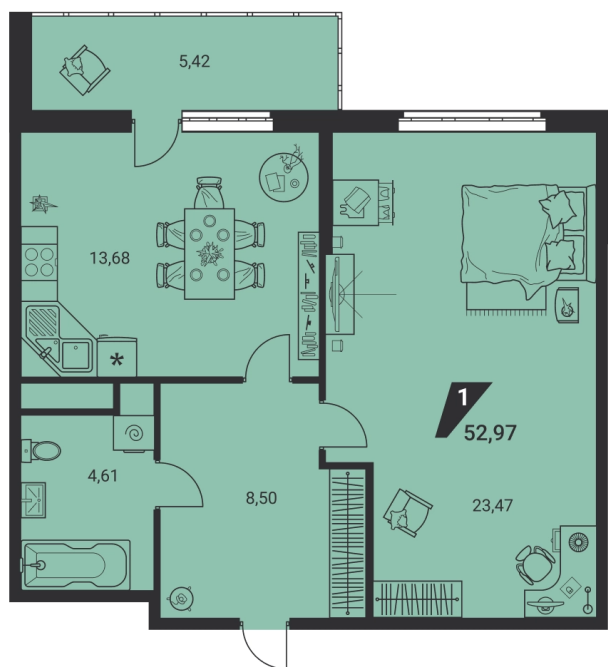

Офис: + 7 343 328 30 30
+7 343 328 30 30 info@gk-praktika.ru
г. Екатеринбург, ул. 8 марта 49, оф. 401

практика

1-КОМН.

52.97 м²

9 949 382 ₽

Проект	дом «на Ясной»
Адрес	ул.Громова, д. 26, стр.1
Номер квартиры	586
Корпус, секция	1, В
Этаж	14 из 25
Отделка	-
Срок сдачи	2 кв. 2025