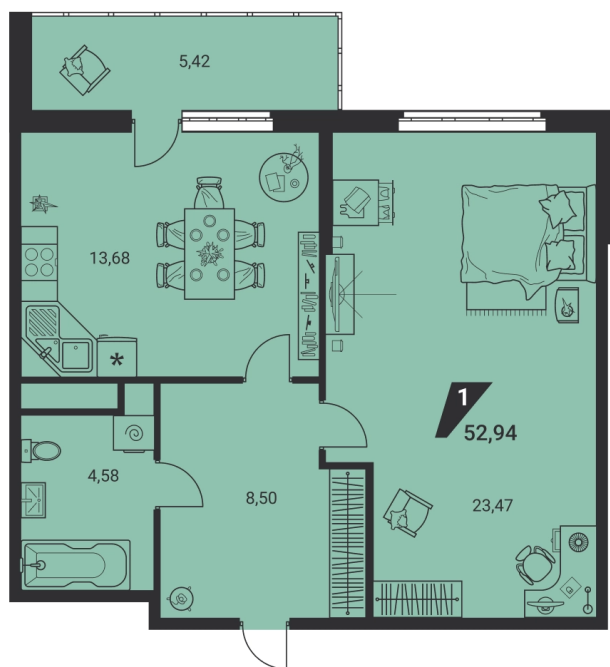

Офис: + 7 343 328 30 30  
+7 343 328 30 30 info@gk-praktika.ru  
г. Екатеринбург, ул. 8 марта 49, оф. 401

практика

**1-КОМН.**

**52.94 м<sup>2</sup>**

**9 949 779 ₪**

Проект	дом «на Ясной»
Адрес	ул.Громова, д. 26, стр.1
Номер квартиры	596
Корпус, секция	1, В
Этаж	15 из 25
Отделка	-
Срок сдачи	2 кв. 2025

## Дом на генплане