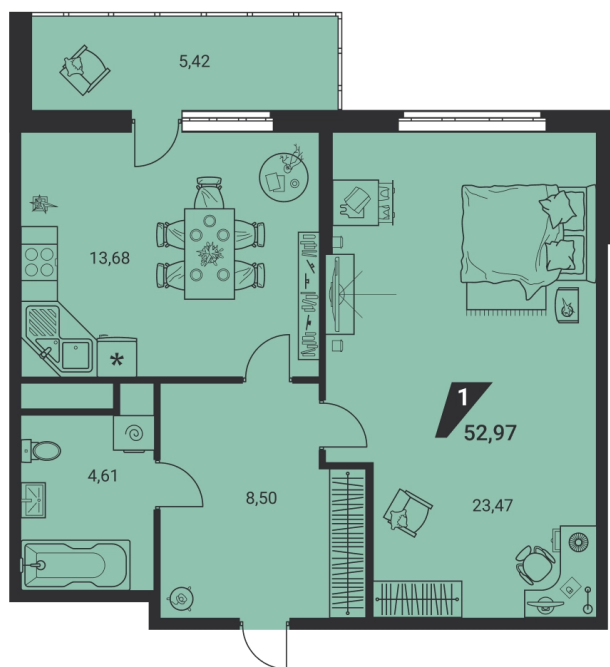

Офис: + 7 343 328 30 30  
+7 343 328 30 30 info@gk-praktika.ru  
г. Екатеринбург, ул. 8 марта 49, оф. 401

практика

**1-КОМН.**

**52.97 м<sup>2</sup>**

**9 944 300 ₪**

Проект	дом «на Ясной»
Адрес	ул.Громова, д. 26, стр.1
Номер квартиры	576
Корпус, секция	1, В
Этаж	13 из 25
Отделка	-
Срок сдачи	2 кв. 2025

## Дом на генплане