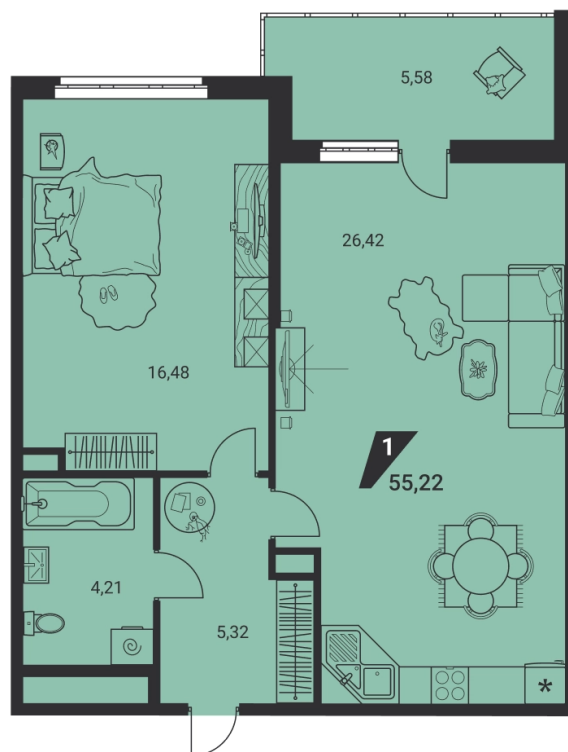

2-комн. евро 55.22 м² 9 011 216 ₽

ипотека 45 923 ₽/мес
с первым взносом от 15%

проект	дом «на Ясной»
адрес	ул.Громова, д. 26, стр.1
номер квартиры	7
отделка	-
корпус, секция	1, В
этаж	7 из 25
срок сдачи	2 кв. 2025

- балкон
- вид на город
- вид на закат
- кухня-гостиная

сканируйте QR-код
чтобы изучить
квартиру на сайте