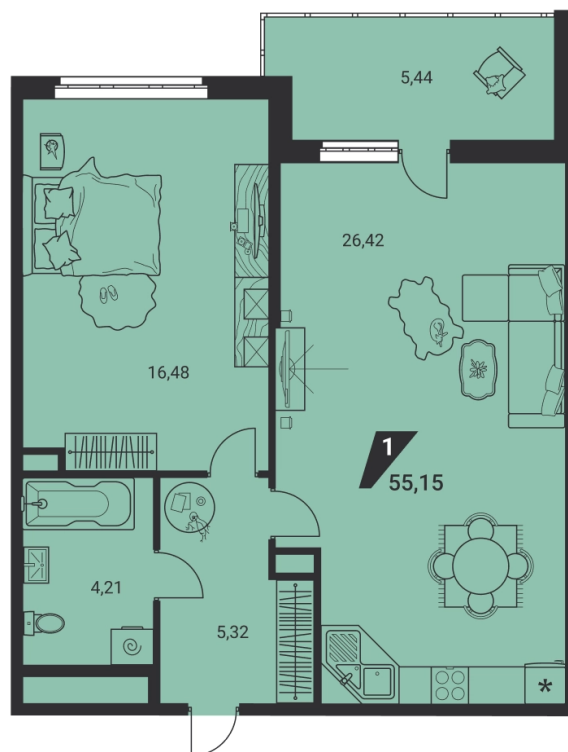

2-комн. евро 55.15 м² 9 014 260 ₽

ипотека 45 938 ₽/мес
с первым взносом от 15%

проект	дом «на Ясной»
адрес	ул.Громова, д. 26, стр.1
номер квартиры	5
отделка	-
корпус, секция	1, В
этаж	5 из 25
срок сдачи	2 кв. 2025

- балкон
- вид на город
- вид на закат
- кухня-гостиная

сканируйте QR-код
чтобы изучить
квартиру на сайте