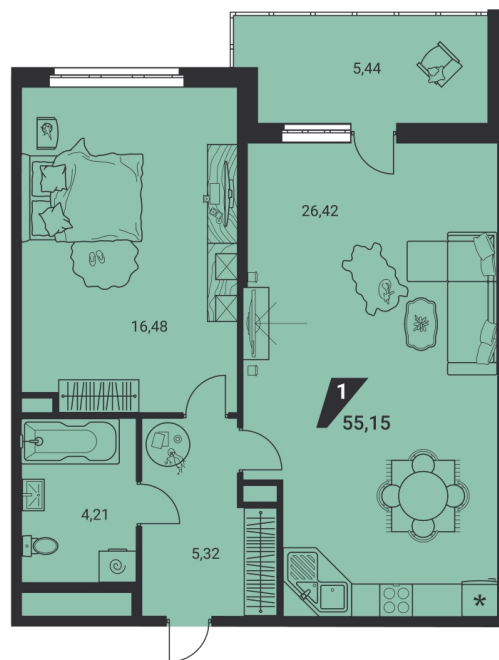

Офис: + 7 343 328 30 30  
+7 343 328 30 30 info@gk-praktika.ru  
г. Екатеринбург, ул. 8 марта 49, оф. 401

практика

**1-КОМН.**

**55.15 м<sup>2</sup>**

**10 045 711 ₽**

Проект	дом «на Ясной»
Адрес	ул.Громова, д. 26, стр.1
Номер квартиры	515
Корпус, секция	1, В
Этаж	6 из 25
Отделка	-
Срок сдачи	2 кв. 2025

## Дом на генплане