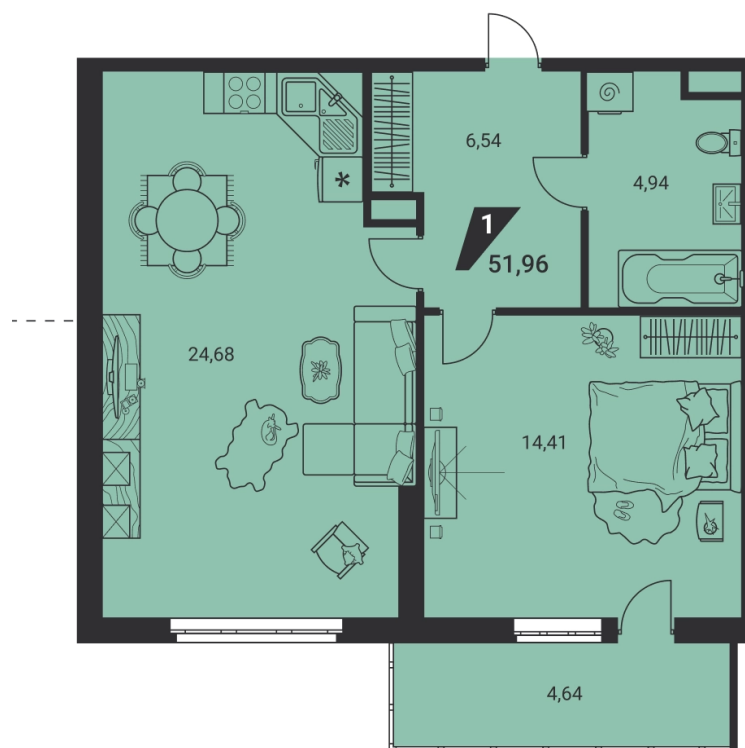

2-комн. евро 51.96 м² 8 443 500 ₽

ипотека 43 030 ₽/мес
с первым взносом от 15%

проект	дом «на Ясной»
адрес	ул.Громова, д. 26, стр.1
номер квартиры	3
отделка	-
корпус, секция	1, В
этаж	3 из 25
срок сдачи	2 кв. 2025

балкон кухня-гостиная окна во двор

сканируйте QR-код
чтобы изучить
квартиру на сайте