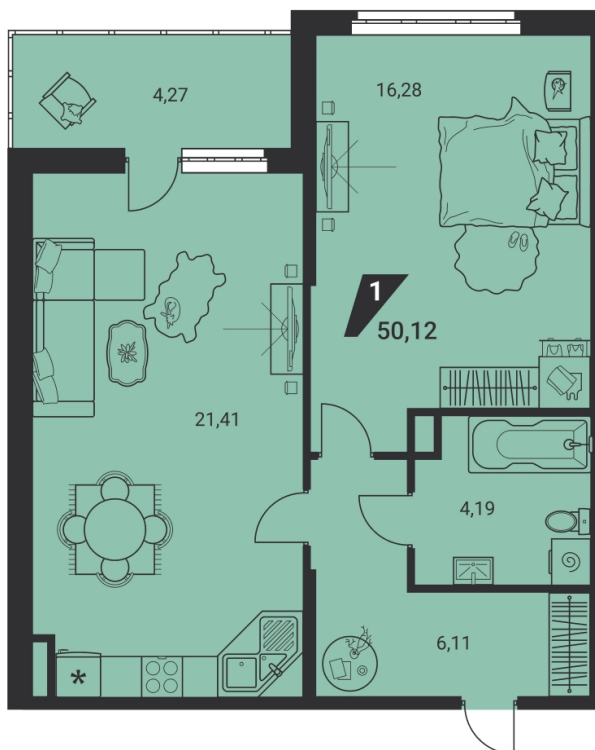

2-комн. евро 50.12 м² 8 144 500 ₹

ипотека 41 506 ₹/мес
с первым взносом от 15%

проект	дом «на Ясной»
адрес	ул.Громова, д. 26, стр.1
номер квартиры	3
отделка	-
корпус, секция	1, В
этаж	3 из 25
срок сдачи	2 кв. 2025

балкон вид на город вид на закат
кухня-гостиная

сканируйте QR-код
чтобы изучить
квартиру на сайте