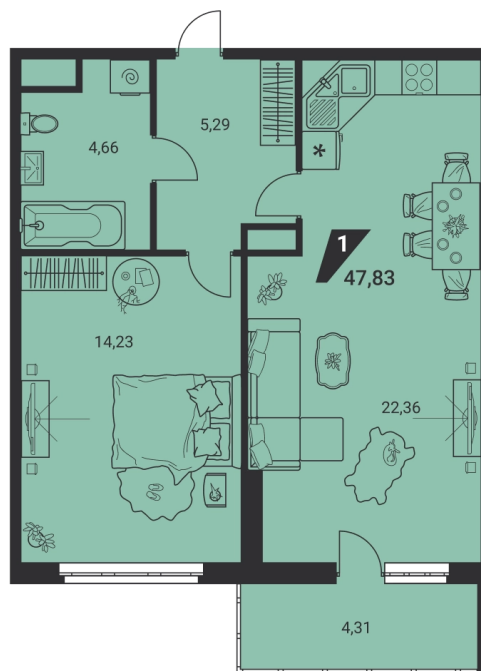

Офис: + 7 343 328 30 30
+7 343 328 30 30 info@gk-praktika.ru
г. Екатеринбург, ул. 8 марта 49, оф. 401

практика

1-КОМН.

47.83 м²

8 934 895 ₽

Проект	дом «на Ясной»
Адрес	ул.Громова, д. 26, стр.1
Номер квартиры	459
Корпус, секция	1, Б
Этаж	25 из 25
Отделка	-
Срок сдачи	2 кв. 2025