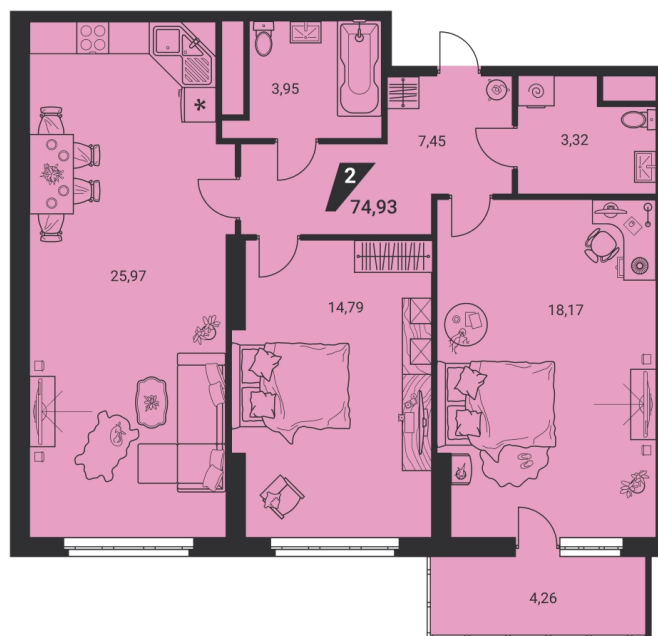

Офис: + 7 343 328 30 30  
+7 343 328 30 30 info@gk-praktika.ru  
г. Екатеринбург, ул. 8 марта 49, оф. 401

практика

**2-КОМН.**

**74.93 м<sup>2</sup>**

**14 847 542 ₽**

Проект	дом «на Ясной»
Адрес	ул.Громова, д. 26, стр.1
Номер квартиры	461
Корпус, секция	1, Б
Этаж	25 из 25
Отделка	-
Срок сдачи	2 кв. 2025

## Дом на генплане