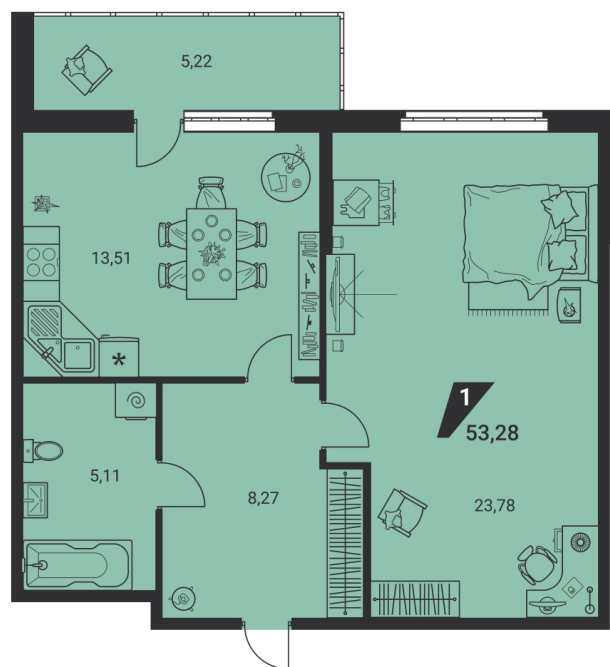

Офис: + 7 343 328 30 30
+7 343 328 30 30 info@gk-praktika.ru
г. Екатеринбург, ул. 8 марта 49, оф. 401

практика

1-КОМН.

53.28 м²

9 838 212 ₽

Проект	дом «на Ясной»
Адрес	ул.Громова, д. 26, стр.1
Номер квартиры	466
Корпус, секция	1, В
Этаж	2 из 25
Отделка	-
Срок сдачи	2 кв. 2025