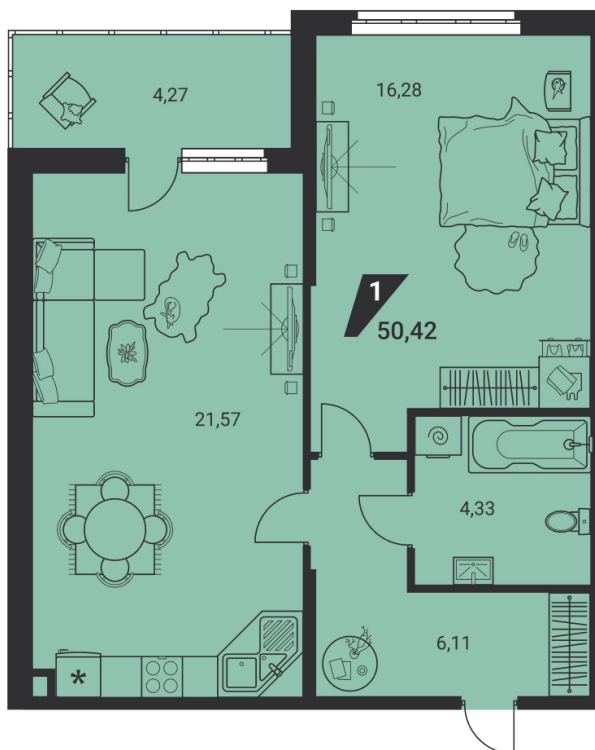

2-комн. евро 50.42 м² 8 204 735 ₽

ипотека 41 813 ₽/мес
с первым взносом от 15%

проект	дом «на Ясной»
адрес	ул.Громова, д. 26, стр.1
номер квартиры	2
отделка	-
корпус, секция	1, В
этаж	2 из 25
срок сдачи	2 кв. 2025

- балкон
- вид на город
- вид на закат
- кухня-гостиная

сканируйте QR-код
чтобы изучить
квартиру на сайте