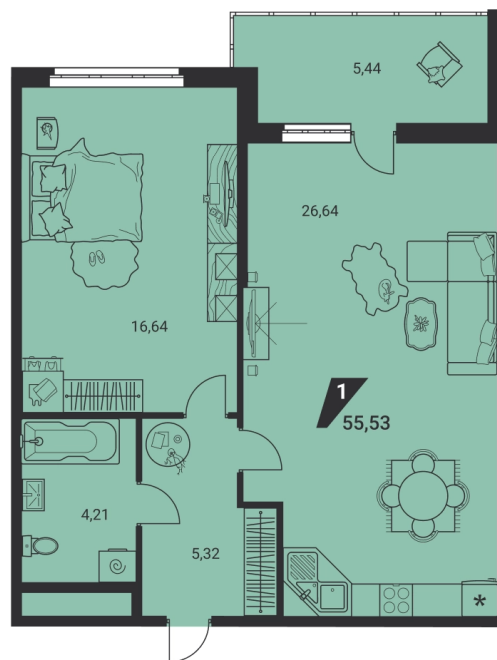

Офис: + 7 343 328 30 30
+7 343 328 30 30 info@gk-praktika.ru
г. Екатеринбург, ул. 8 марта 49, оф. 401

практика

1-КОМН.

55.53 м²

10 538 675 ₹

Проект	дом «на Ясной»
Адрес	ул.Громова, д. 26, стр.1
Номер квартиры	475
Корпус, секция	1, В
Этаж	2 из 25
Отделка	-
Срок сдачи	2 кв. 2025