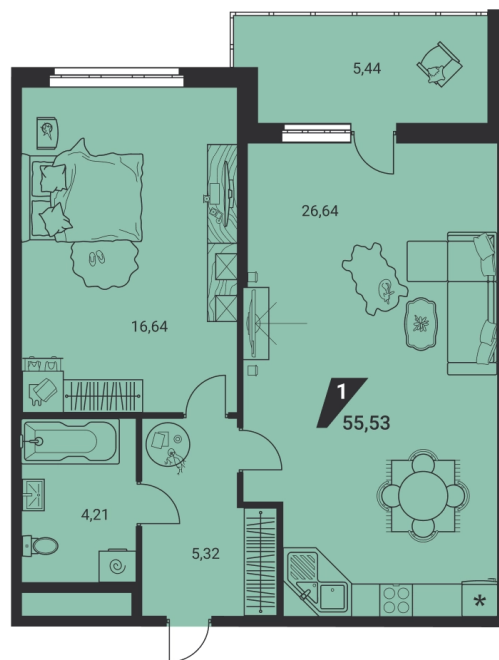

Офис: + 7 343 328 30 30  
+7 343 328 30 30 info@gk-praktika.ru  
г. Екатеринбург, ул. 8 марта 49, оф. 401

практика

**1-КОМН.**

**55.53 м<sup>2</sup>**

**10 538 675 ₪**

Проект	дом «на Ясной»
Адрес	ул.Громова, д. 26, стр.1
Номер квартиры	475
Корпус, секция	1, В
Этаж	2 из 25
Отделка	-
Срок сдачи	2 кв. 2025

## Дом на генплане