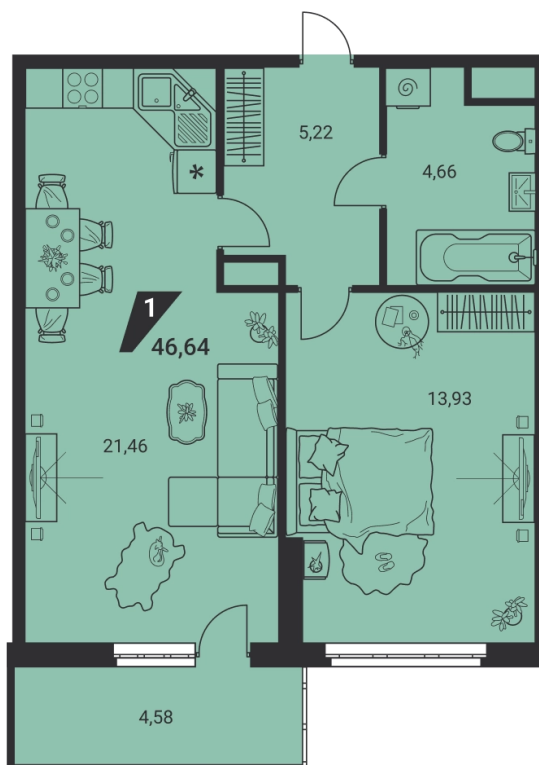

2-комн. евро 46.64 м²
7 808 579 ₪

ипотека 39 794 ₪/мес
с первым взносом от 15%

проект	дом «на Ясной»
адрес	ул.Громова, д. 26, стр.1
номер квартиры	24
отделка	-
корпус, секция	1, Б
этаж	24 из 25
срок сдачи	2 кв. 2025

балкон	вид на город	панорамный вид
кухня-гостиная		

сканируйте QR-код
чтобы изучить
квартиру на сайте