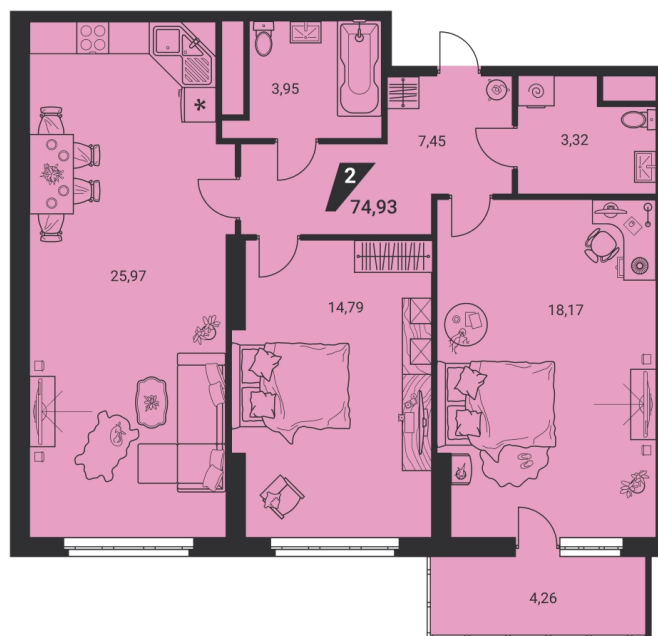

Офис: + 7 343 328 30 30
+7 343 328 30 30 info@gk-praktika.ru
г. Екатеринбург, ул. 8 марта 49, оф. 401

практика

2-КОМН.

74.93 м²

14 217 183 ₽

Проект	дом «на Ясной»
Адрес	ул.Громова, д. 26, стр.1
Номер квартиры	452
Корпус, секция	1, Б
Этаж	24 из 25
Отделка	-
Срок сдачи	2 кв. 2025