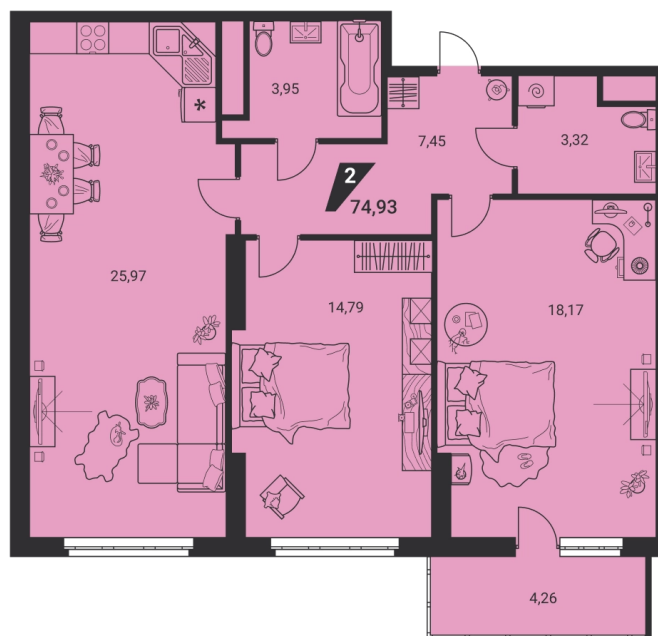

Офис: + 7 343 328 30 30
+7 343 328 30 30 info@gk-praktika.ru
г. Екатеринбург, ул. 8 марта 49, оф. 401

практика

2-КОМН.

74.93 м²

14 377 339 ₪

Проект	дом «на Ясной»
Адрес	ул.Громова, д. 26, стр.1
Номер квартиры	434
Корпус, секция	1, Б
Этаж	22 из 25
Отделка	-
Срок сдачи	2 кв. 2025