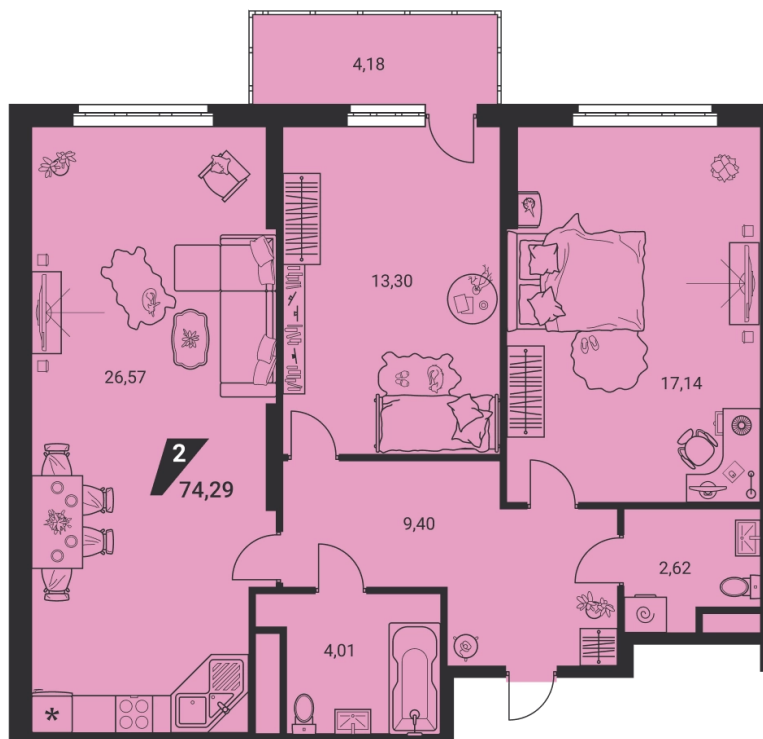

3-комн. евро 74.29 м² 12 092 974 ₹

ипотека 61 628 ₹/мес
с первым взносом от 15%

проект	дом «на Ясной»
адрес	ул.Громова, д. 26, стр.1
номер квартиры	18
отделка	-
корпус, секция	1, Б
этаж	18 из 25
срок сдачи	2 кв. 2025

балкон	вид на город	панорамный вид
кухня-гостиная		

сканируйте QR-код
чтобы изучить
квартиру на сайте