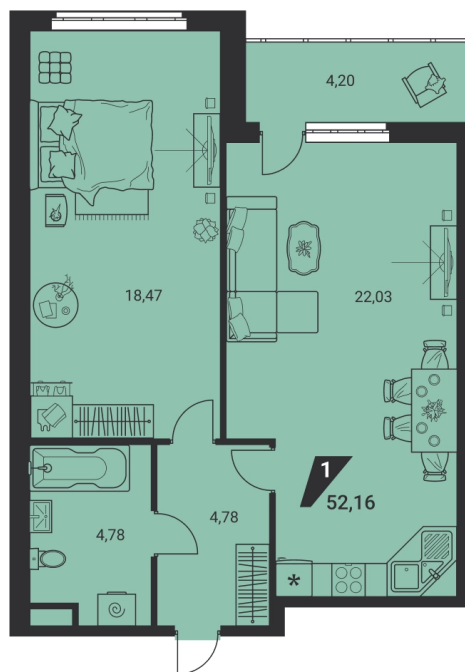

Офис: + 7 343 328 30 30  
+7 343 328 30 30 info@gk-praktika.ru  
г. Екатеринбург, ул. 8 марта 49, оф. 401

практика

**1-КОМН.**

**52.16 м<sup>2</sup>**

**9 346 088 ₽**

Проект	дом «на Ясной»
Адрес	ул.Громова, д. 26, стр.1
Номер квартиры	392
Корпус, секция	1, Б
Этаж	18 из 25
Отделка	-
Срок сдачи	2 кв. 2025

## Дом на генплане