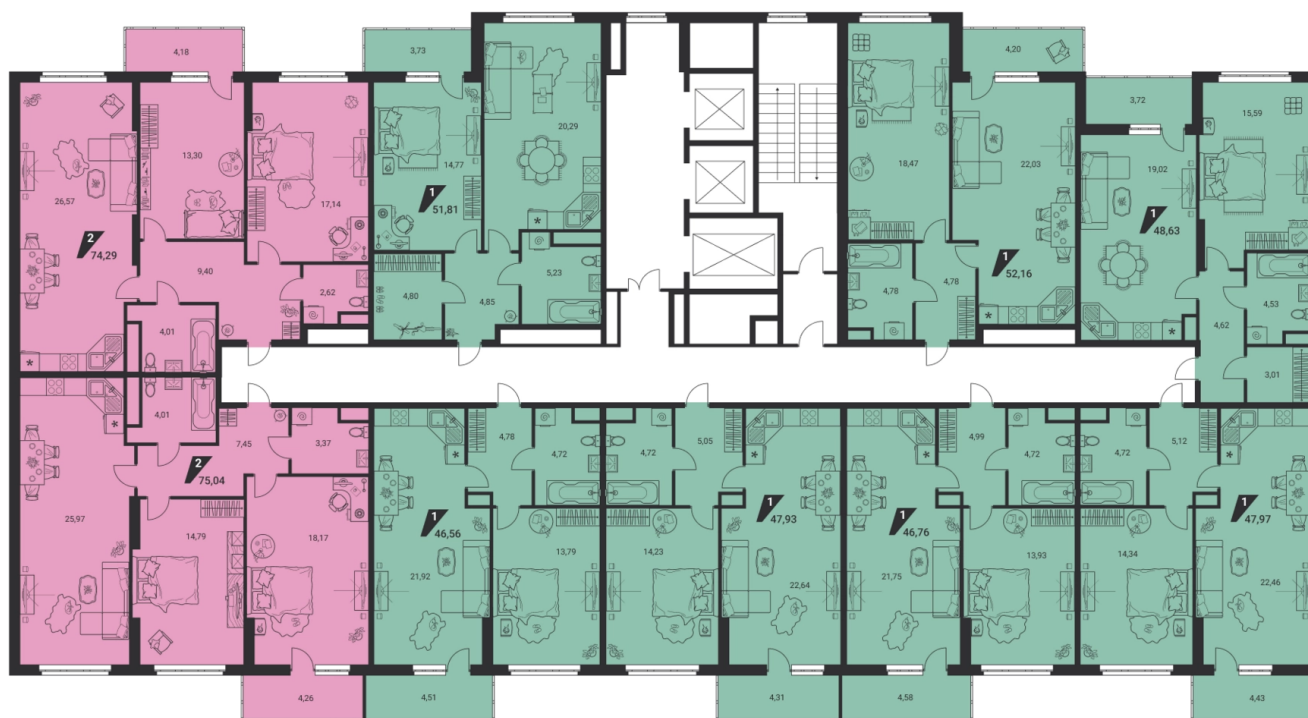

На этаже

сканируйте QR-код
чтобы скачать
презентацию проекта

Файл актуален на 08.07.2026
Застройщик компания Практика
Не является публичной офертой