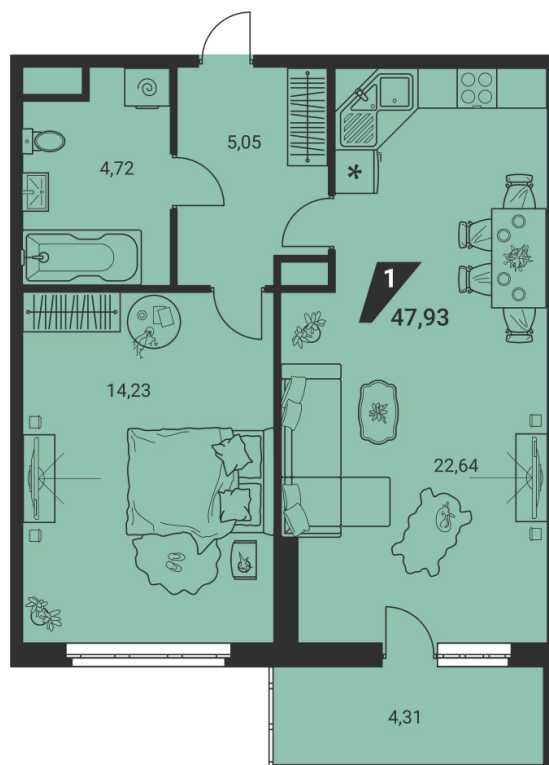

2-комн. евро 47.93 м² 8 066 619 ₹

ипотека 41109 ₹/мес
с первым взносом от 15%

| | |
|----------------|--------------------------|
| проект | дом «на Ясной» |
| адрес | ул.Громова, д. 26, стр.1 |
| номер квартиры | 18 |
| отделка | - |
| корпус, секция | 1, Б |
| этаж | 18 из 25 |
| срок сдачи | 2 кв. 2025 |

- балкон
- вид на город
- панорамный вид
- кухня-гостиная

сканируйте QR-код
чтобы изучить
квартиру на сайте