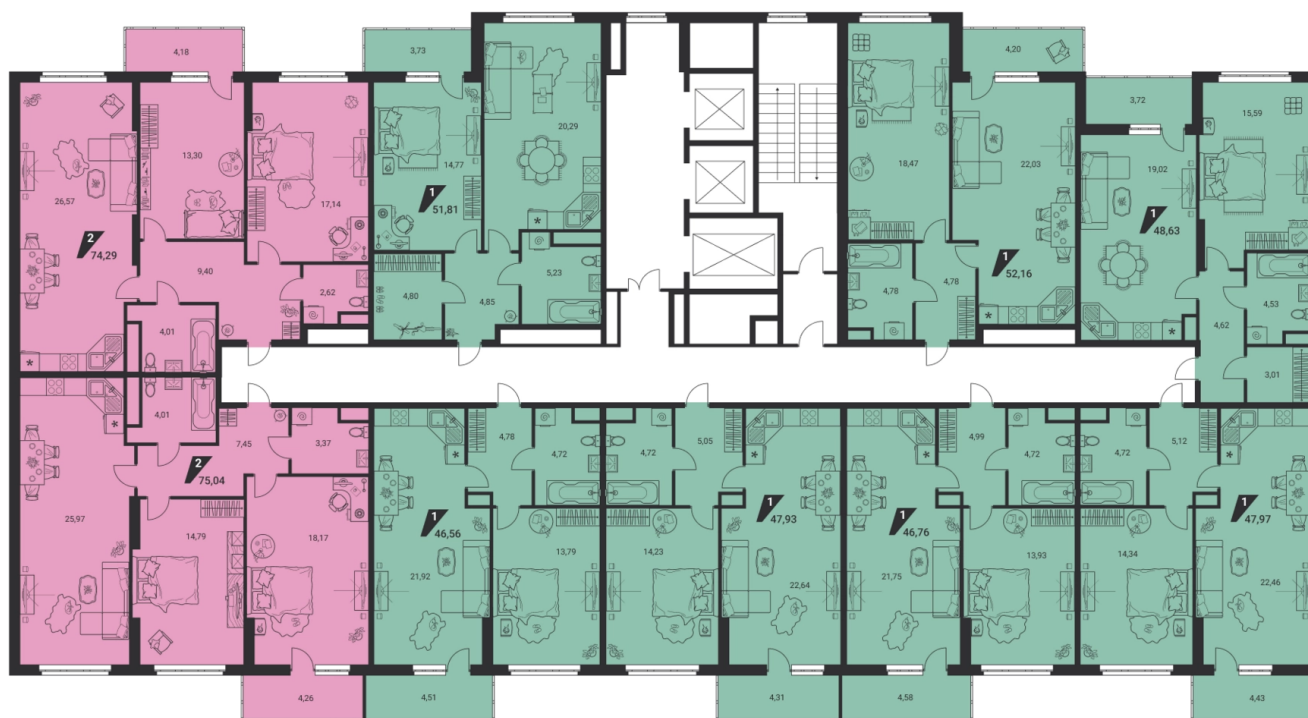

На этаже

сканируйте QR-код
чтобы скачать
презентацию проекта

Файл актуален на 14.06.2026
Застройщик компания Практика
Не является публичной офертой