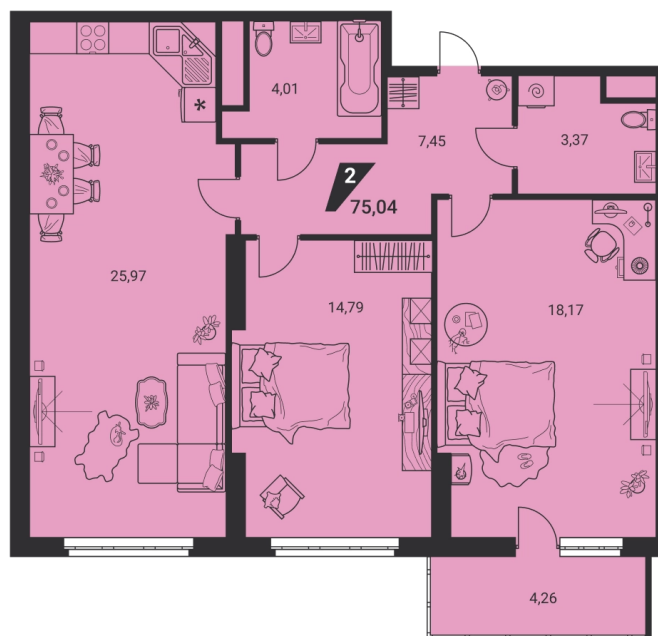

Офис: + 7 343 328 30 30
+7 343 328 30 30 info@gk-praktika.ru
г. Екатеринбург, ул. 8 марта 49, оф. 401

практика

2-комн.

75.04 м²

14 426 469 ₽

Проект	дом «на Ясной»
Адрес	ул.Громова, д. 26, стр.1
Номер квартиры	398
Корпус, секция	1, Б
Этаж	18 из 25
Отделка	-
Срок сдачи	2 кв. 2025